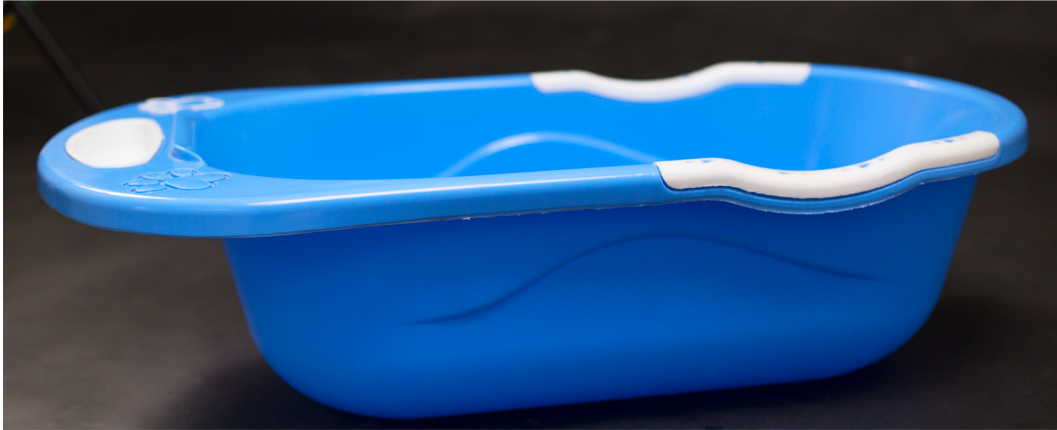

Tasse Choco (6pcs)

Tasse Eva (12pcs)

Carafes & Verres

Gobelet Ocean 0,25L 0,4L 0,6L & 1L (60pcs)

Gobelet Special avec couvercle 0,25L 0,4L 0,6L & 1L (60pcs)

Spécial bébé

Spécial bébé

Panier Coeur (6pcs)

Super pot bébé (6pcs)

Pot bébé mignon (12pcs)

Boite coeur (12pcs)

Spécial bébé

Bassine Bébé Confort (10pcs)

Bassine Baby Douche (10pcs)

Spécial bébé

Panier El paradis (12pcs)

Toilette Coeur (06pcs)

Pot Sauce rond

Pot Sauce Carré

Spécial panier

Spécial Panier

Cagette Universelle (1pc)

Cagette Fruit (1pc)

Panier Kongo (12pcs)